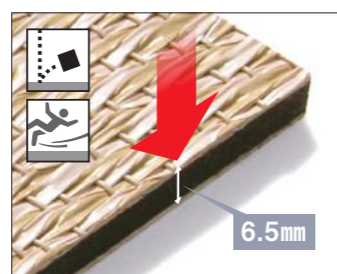

安心の防滑性

Sheet Tatami Tile

濡れた素足で歩いても滑りにくく、人やペットにも快適な表面性です

JISで定められた滑り試験(JIS A-1454 17)を実施し、日本建築学会の推奨する、動作時の滑り係数(C,S,R/C,S,R-B)をクリア。多少の水があっても滑りにくく、小さなお子様やご高齢の方にも安心です。小型犬の動作試験(C,S,R-D')もクリアし、大切なパートナーの安全をサポートします。

デザイン性と耐候性

Sheet Tatami Tile

16種類の豊富なデザインで高級感のある空間を演出

飽きのこないシンプルなデザインは高級感があり、和室だけでなく洋室にも合う和風モダンテイスト。豊富なデザインを組合せ、他にはない上品で落ち着いた空間を演出します。また耐候性に優れ変色や退色が少なく長くご使用いただけます。

クッション性と衝撃緩和性

Tile

適度なクッション性があり快適な歩行感と安全性

人が転倒した際の衝撃を吸収し、ケガの軽減を期待できます。高齢者が介護を必要になった原因の12.5%[※]が転倒による骨折です。ReFace Tileは、わずか6.5mmの厚みで、日本建築学会が推奨する衝撃吸収値100G未満をクリアしました。(JIS A 6519)

通気性があり、カビの発生を軽減します

ReFace Sheetは裏面に不織布を使用しているため、い草のように通気性に優れ、畳表面材で使用してもカビの発生を抑制し永く清潔に使用できます。適度な耐水性和通気性があり、畳表面材としてバランスの取れた設計です。

加工性

Sheet Tile

薄くてほつれないからフリーカット可能

簡単にカットでき、ほつれないので斜めや円形など自由に加工できます。さらにReFace Sheetは薄くしなやかで曲げ加工も簡単。裏面が不織布なので接着剤など貼り付け加工も可能。