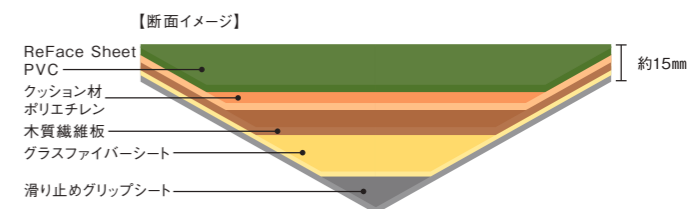

Functional surface material

ReFace

Tatami

厚さ：約15mm

デザイン性、機能性を高めた 第三世代の置き畳

日本の伝統文化である畳を、現代建築に合わせ進化させました。置き畳としての手軽さはそのままに、機能性を向上し洋室にも溶け込むデザインを追求。

表面強度が高く、掃除機などのお手入れでも傷つきにくい設計です。適度なクッション性があり、つつい寝ころんでしまう。そんなReFace Tatamiをぜひ体感してください。

- 汚れがつきにくく、落としやすい素材を使用
- 表面に耐水性のある素材を使用し、水拭きも可能
- クッション性の高い芯材で、階下への騒音を軽減
- 優れたクッション性で落下物や歩行時の衝撃を軽減
- 断熱性が高く、保温性に優れています
- 天然い草とちがい、紫外線による変色や退色が少ない
- VOC低減 室内空気汚染ガイドラインで定められた指定13物質不使用
- シックハウス症候群の原因ホルムアルデヒド不使用
- 耐摩耗性の高い素材のため長寿命
- 滑りにくい表面性のため転倒事故を軽減
- 小型犬の滑り評価C、S、R、D⁺推奨値をクリア

置くだけで、高級感のある空間を演出

フローリングの上に置くだけで、高級感のある和風モダン空間を演出します。ReFace Tatamiは豊富なデザインとカラーバリエーションで、さまざまなシーンに対応し、色の組み合わせも楽しめます。

【使用素材】 ReFace Tatami / Grace : G-001

適度なクッション性があり小さなお子様やご高齢の方、ペットにも安心

表面のReFace Sheetは滑りにくい構造で、フローリングやタイルとちがいクッション性があるので万が一の転倒時も安心です。

12,000円〜/枚

パターン	サイズ	重量/枚	価格/枚/箱
Jewel 5柄	厚さ約15×820×820mm	約3kg	12,000円
Precious 5柄			12,000円
Grace 6柄			13,000円
Grace Aqua 1柄		約3.5kg	14,000円

※受注生産品 販売ロット：1柄2枚以上

Jewel —ジュエル— 〈全5柄〉

Grace —グレース— 〈全6柄〉

Precious —プレシャス— 〈全5柄〉

Grace Apua —グレースアクア— 〈全1柄〉

防水性を求める環境で活躍します

裏面がPVCのため表面からの浸水を防ぐ防水設計。飲食店やホテルの宴会場、脱衣場、介護施設、ペット共生など畳では課題があったエリアで活躍。水拭き可能なため永く清潔にご使用いただけます。