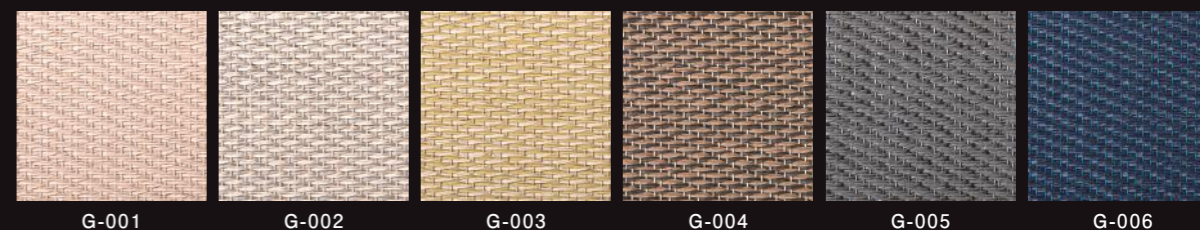

12,000円〜/枚

パターン	サイズ	重量/枚	価格/枚/箱
Jewel 5柄	厚さ約15×820×820mm	約3kg	12,000円
Precious 5柄			12,000円
Grace 6柄			13,000円
Grace Aqua 1柄		約3.5kg	14,000円

※受注生産品 販売ロット：1柄2枚以上

Jewel —ジュエル— 〈全5柄〉

Grace —グレース— 〈全6柄〉

Precious —プレシャス— 〈全5柄〉