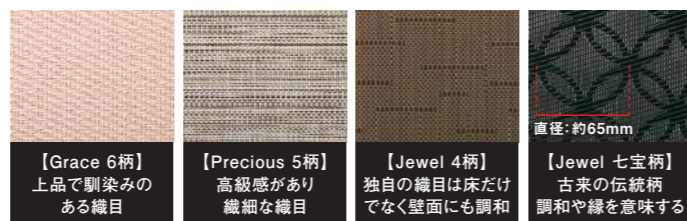

デザイン性と耐候性

Sheet Tatami Tile

16種類の豊富なデザインで高級感のある空間を演出

飽きのこないシンプルなデザインは高級感があり、和室だけでなく洋室にも合う和風モダンテイスト。豊富なデザインを組合せ、他にはない上品で落ち着いた空間を演出します。また耐候性に優れ変色や退色が少なく長くご使用いただけます。