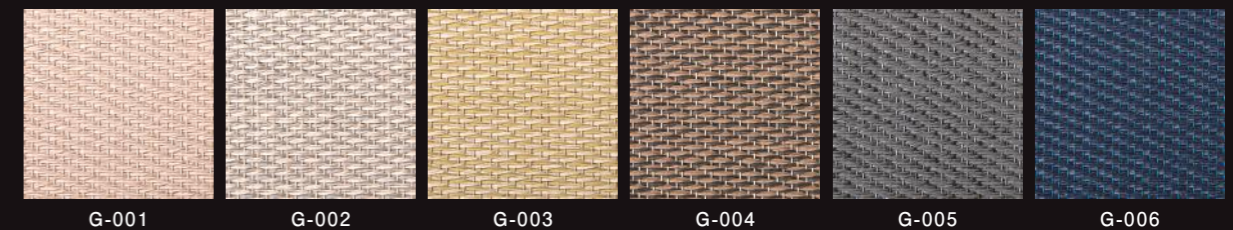

※受注生産品 販売ロット：1柄1枚以上

Jewel -ジュエル- (全5柄)

Precious -プレシャス- (全5柄)

Grace -グレース- (全6柄)

製品名	イメージ・特徴	サイズ	入数・価格	
			4本入り	1本あたり
エッジライン	部分敷きや出入口の段差を解消する見切り材です。つまづき防止やタイル小口面の保護になります。裏面に吸着シートを配し、接着剤なしでフローリングに設置できます。	 サイズ：W1000×D20×H6.5mm 梱包：4本入り/ケース	6,800円	1,700円