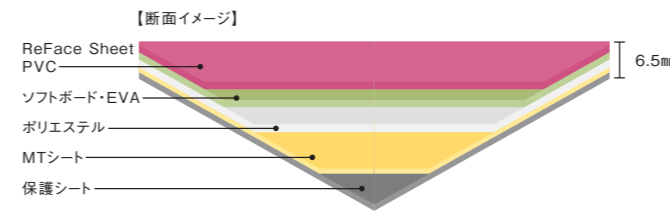

選べる2つの施工スタイル

※施工についての詳細は、P11をご覧ください。

- 日本防災協会の定める防災性能試験に合格
- 汚れがつきにくく、落としやすい素材を使用
- 表面に耐水性のある素材を使用し、水拭きも可能
- クッション性の高い芯材で、階下への騒音を軽減
- 優れたクッション性で落下物や歩行時の衝撃を軽減
- 軽量タイプで女性でも敷き替えやお手入れが簡単
- 断熱性が高く、保温性に優れ、冷暖房効果を効率化
- 天然い草とちがい、虫の栄養分になる素材を不使用
- 天然い草とちがい、紫外線による変色や退色が少ない
- 耐水性のある素材のためカビの発生を抑制
- 室内空気汚染ガイドラインで定めた指定13物質不使用
- シックハウス症候群の原因ホルムアルデヒド不使用
- 耐摩耗性の高い素材のため長寿命
- 滑りにくい表面性のため転倒事故を軽減
- 小型犬の滑り評価C,S,R-D'推奨値をクリア

スタンダードタイプ

裏面に不織布を配し、接着剤(別売)を使用し、施工するタイプです。新築物件など、コンクリート・合板下地などの場合におすすめです。

【主な使用用途】
旅館・ホテル、店舗、病院、介護施設、保育園など。

MTシートタイプ

裏面に自己密着MTシートを採用。保護シートを剥がすだけの簡単設置。剥がしてもベタつきがなく貼り替え可能なので施工ミスの心配がありません。

【主な使用用途】
住居・非住居問わず、フローリングやタイルの上にリフォームや置き畳感覚でご使用いただけます。