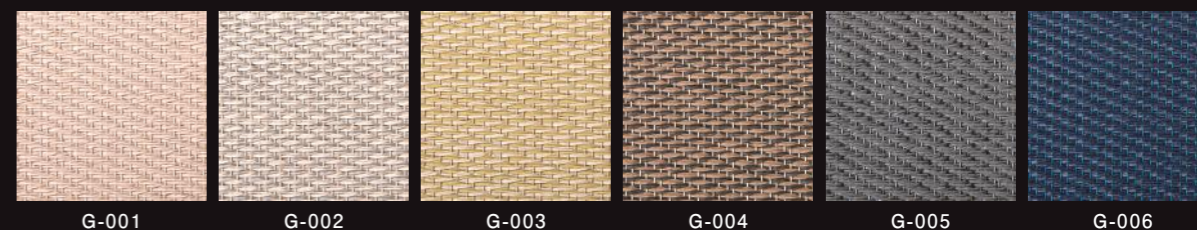

※生地有効幅：1,020mmとなります。

Jewel -ジュエル- (全5柄)

Precious -プレシヤス- (全5柄)

Grace -グレース- (全6柄)

Grace Aqua -グレースアクア- (全1柄)

防水性を求める環境で活躍します

裏面がPVCのため表面からの浸水を防ぐ防水設計。飲食店やホテルの宴会場、脱衣場、介護施設、ペット共生など畳では課題があったエリアで活躍。水拭き可能なため永く清潔にご使用いただけます。